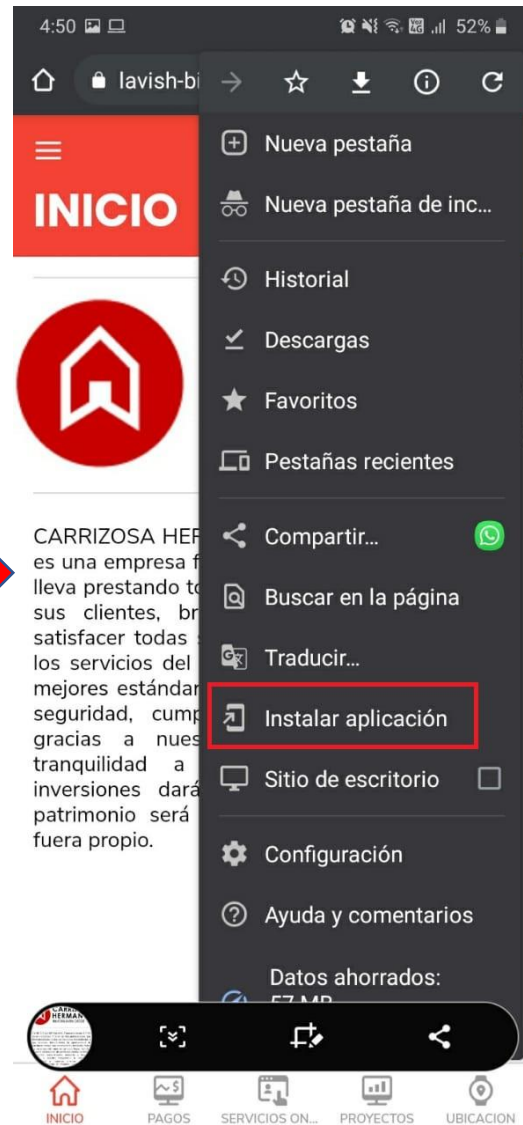

PARA PROPIETARIOS E INQUILINOS

Ofrecemos para nuestros clientes nuestra nueva aplicación para teléfonos smartphome en la cual puede ingresar a nuestras áreas de ZONA PAGOS, SERVICIOS ONLINE y PROYECTOS. A continuación, le explicarnos los tres pasos para descargar nuestra app:

1. Ingrese al siguiente link <https://lavish-bit-8151.glideapp.io/> desde su celular desde el navegador GOOGLE CHROME.

- Ingresar a los tres puntos en la parte superior derecha del navegador y buscar la opción instalar aplicación.